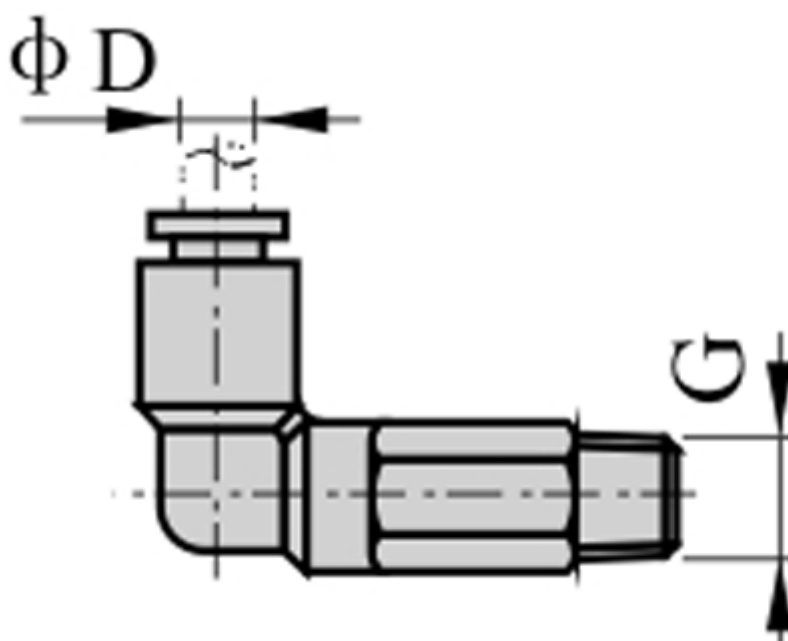

Varenummer: 58EPLL1001
Beskrivelse: Fitting EPLL1001 lang vinkel
udvendig gevind 1/8", slangediameter 10

Mål

D = 10
Gevind = 1/8"